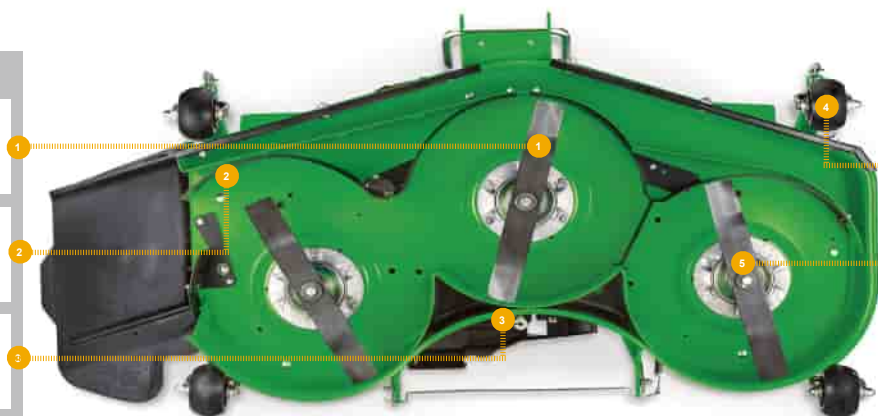

FUEL & AIR

FILLER CAP
[AM141406](#)

MUFFLER
[AUC20050](#)

REPLACEMENT PARTS GUIDE

MOWER DECK - 54 INCH

MOWER BLADE
[M164016](#)

V BELT
[UC16434](#)

MOWER DECK LEVELLING
[AM130907](#)

GAGE WHEELS
[TCU34060](#)
[UC28193](#)

MOWER BLADE, MULCH
[M135334](#)

REPLACEMENT PARTS GUIDE

MOWER DECK - 60 INCH

MOWER BLADE
[UC14208](#)

V BELT
[UC16435](#)

MOWER DECK LEVELLING
[AM130907](#)

GAGE WHEELS
[TCU34060](#)
[UC28193](#)